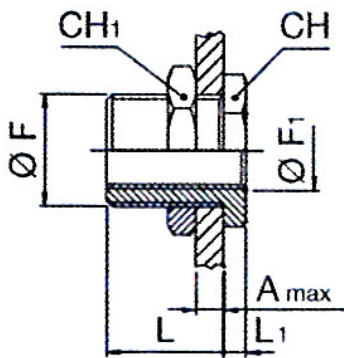

## Standard screw fittings

Nickel-plated brass, »value line« Series

 Max. operating pressure            60 bar  
 Max. operating temperature       150 °C

232.04-N-E

### Bulkhead connector

Art. No.	Type No.	F	F1	A <sub>max</sub>	L	L1	CH	CH1
115518	232.01-N-E	M 16x1.5	G 1/8	10.0	14.0	4.0	19	22
115519	232.02-N-E	M 20x1.5	G 1/4	16.0	21.0	4.0	24	27
115520	232.03-N-E	M 26x1.5	G 3/8	15.0	21.0	5.0	30	32
115521	232.04-N-E	M 28x1.5	G 1/2	21.0	27.0	6.0	32	36